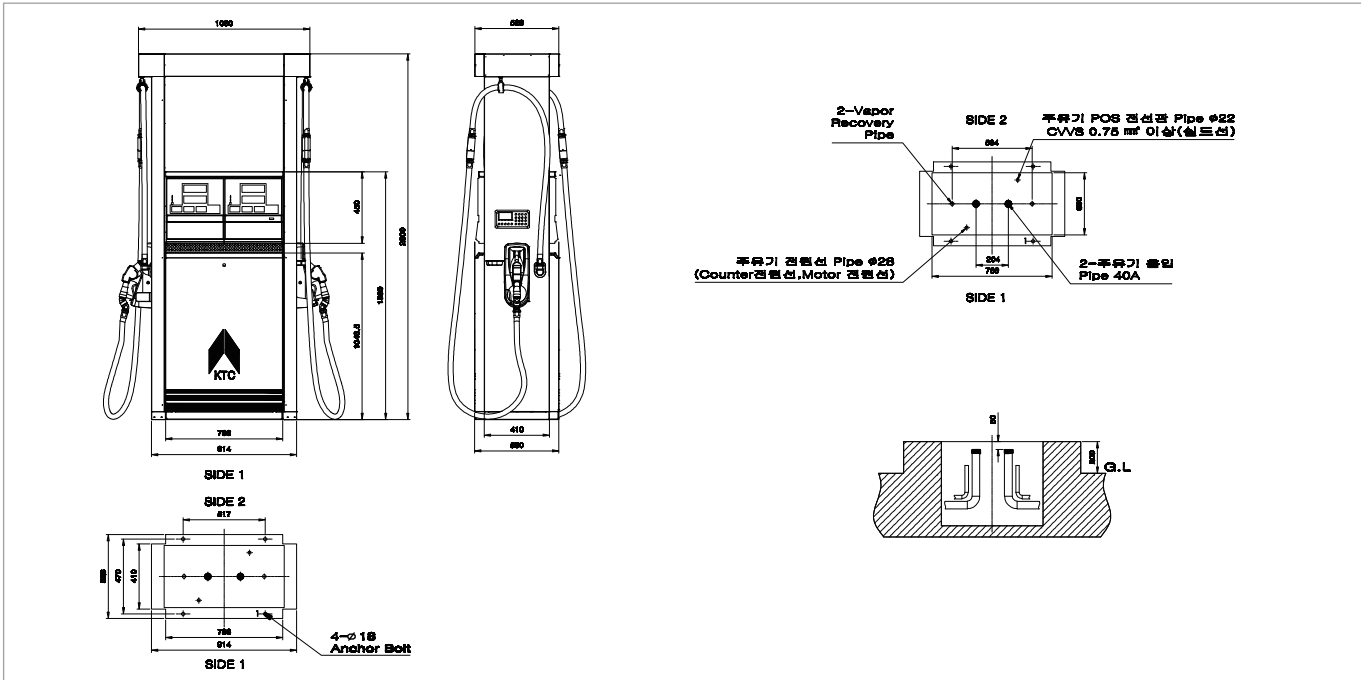

초고속주유기

초고속주유기

www.tatsuno.co.kr
consistently offer cutting-edge technology take full responsibility for our products
change challenge content

일반사양 (SPECIFICATION)

● 펌프 & 모터 (PUMP & MOTOR)		
형식	내치식 (Internal gear pump)	
토출속도	고속 : 70ℓ/min, 초고속 : 170ℓ/min	
흡입구경	Ø40 (1½B)	
모터	방폭형 (고속 : 750W)	
● 유량계 (FLOW METER)		
형식	LUB Meter	
계량오차	±1/200 (±0.5%) 법정공차 이내	
● 적산계 (TOTALIZER)		
전자기식적산계	Electro-Magnetic Type	
전자식적산계	Counter 내장Type	
● 노즐 & 호스 (NOZZLE & HOSE)		
노즐	Auto Nozzle	
호스	1", 1½"	

● 카운터 (COUNTER)		
형식	Back Light LCD 방식	
금액표시	6자리 (Digit)	
급유량표시	6자리 (1/1,000 Liter)	
단가표시	4자리 (Digit)	
단가설정	리모콘 입력방식	
자기진단기능	내장식	
배터리	자동 충전 메모리 타입	
● 리셋장치 & 프리셋트 (RESET & PRESET)		
리셋장치	One Touch 방식	
프리셋트	10 Key Type (금액, 급유량)	
● 정수기능 & 사용전압 (JUST STOP & VOLTAGE)		
정수기능	Just Stop (정액, 정량)	
사용전압	단상 220V ± 10%이내	

제원 (DRAWING OF DISPENSER)

※ 본 사양은 품질개선을 위해 사전 예고없이 변경될 수 있습니다. ▲ 본 제품의 취급시 첨부된 취급설명서를 참고하십시오.

주유기·충전기 전문메이커
한국디스노株式会社
http://www.tatsuno.co.kr

- 본사: 경기도 부천시 원미구 조마루길 41번길 54 TE L(02)775-1050 (대) FA X(02)775-1056
- 대전영업소: 대전광역시 대덕구 동서대로 1772 TE L(042)632-2701 (대) FA X(042)632-6616
- 공장: 경기도 부천시 원미구 조마루길 41번길 54 TE L(032)663-3320 (대) FA X(032)663-0170
- 수원영업소: 경기도 수원시 만석로 210번길 7 TE L(031)237-3232 (대) FA X(031)237-3233
- 부산영업소: 부산광역시 수영구 구락로 81번길 6(망미동) TE L(051)531-3343 (대) FA X(051)752-1943
- 원주영업소: 강원도 원주시 남원로 527번길 61 TE L(033)762-4015 (대) FA X(033)762-4017
- 대구영업소: 대구광역시 동구 반야월로 28길 2(2층) TE L(053)961-2417 (대) FA X(053)962-2443
- 전주영업소: 전북 전주시 완산구 인행로 70 TE L(063)228-0013 (대) FA X(063)228-0014
- 광주영업소: 광주광역시 북구 서암대로 6번길 8 TE L(062)526-8711 (대) FA X(062)526-8710

PRINTED IN KOREA