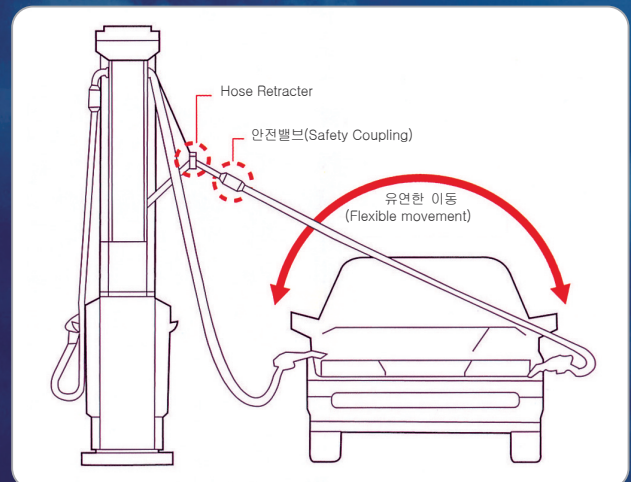

▶ 쉽고 간편한 터치 패널

최첨단 각종지불 수단 가능
(IC카드, NFC(모바일), 바코드)