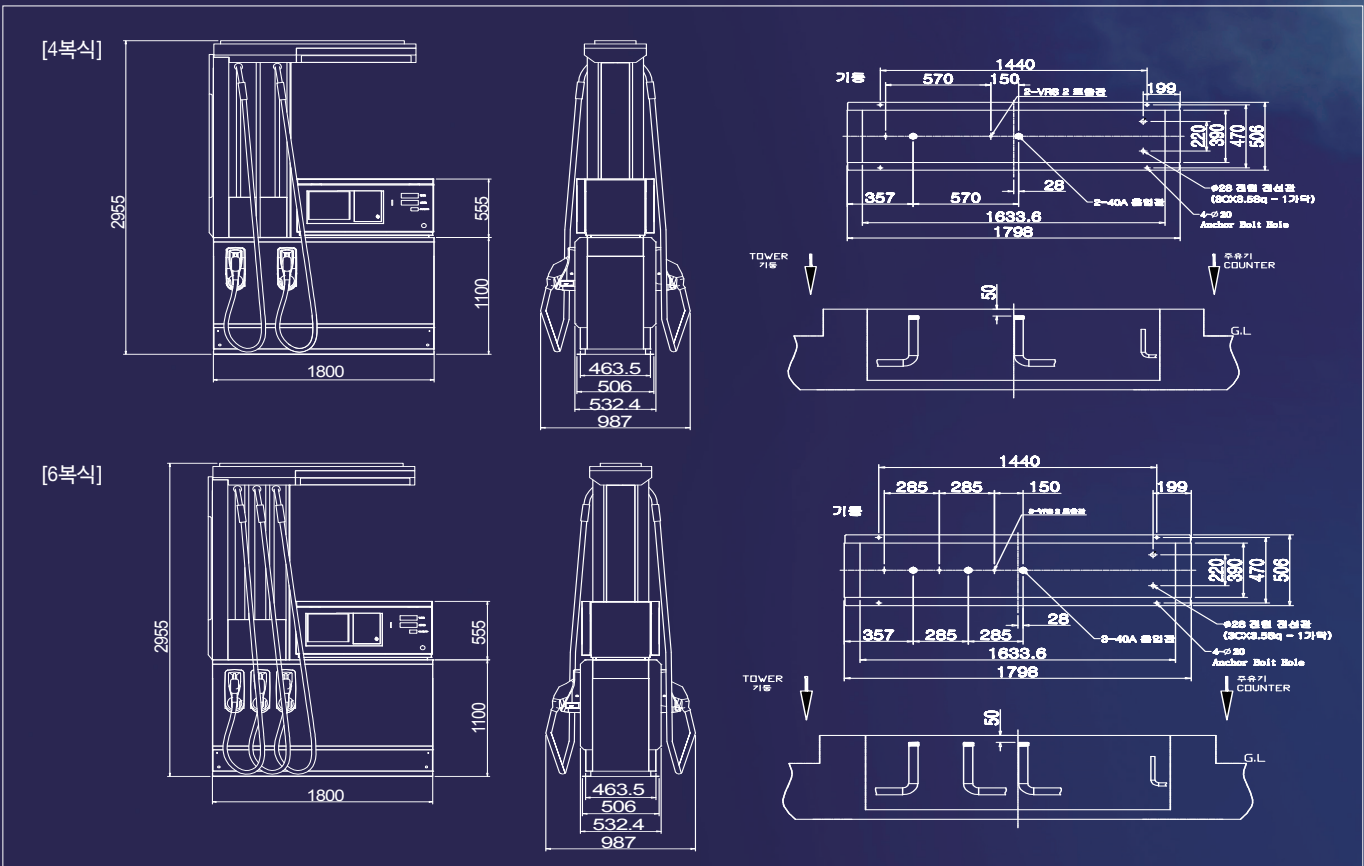

Bright Multi Self

일반사양 (SPECIFICATION)

● 펌프 & 모터 (PUMP & MOTOR)		
형식	내치식 (INTERNAL GEAR PUMP)	
토출속도	저속 : 40ℓ/min, 고속 : 70ℓ/min	
흡입구경	Ø40 (1½B)	
모터	방폭형 (고속 : 750W)	
● 유량계 (FLOW METER)		
형식	4 Piston Stop 용적식	
계량오차	±1/200 (±0.5%) 법적공차 이내	
● 적산계 (TOTALIZER)		
기계식 적산계	7자리(급유량)	
전자식 적산계	8자리(급유량, 금액)	
● 노즐 & 호스 (NOZZLE & HOSE)		
노즐	Self 전용 Ultra Nozzle	
호스	3/4B or 1B	

● 카운터 (COUNTER)		
형식	BACK LIGHT LCD 방식	
금액표시	6자리 (DIGIT)	
급유량표시	6자리 (1/1,000 LITER)	
단가표시	4자리 (DIGIT)	
단가설정	리모콘 입력방식	
자기진단기능	16종 내장	
배터리	자동충전식	
● 리셋장치 & 프리셋 (RESET & PRESET)		
리셋장치	ONE TOUCH 안전급유구조	
프리셋트	Self형 터치판넬(15인치)	
● 정수기능 & 사용전압 (JUST STOP & VOLTAGE)		
정수기능	JUST STOP (정액, 정량)	
사용전압	Ø1×220 V	

제원 (DRAWING OF DISPENSER)

※ 본 사양은 품질개선을 위해 사전 예고없이 변경될 수 있습니다. ▲ 본 제품의 취급시 첨부된 취급설명서를 참고하십시오.

www.tatsuno.co.kr
consistently offer cutting-edge technology take full responsibility for our products
change challenge content

Bright Multi Self 244/364/484

주유기 · 충전기 전문메이커

韓國디스노株式会社
http://www.tatsuno.co.kr

□본사: 경기 부천시 원미구 조마루로 411번길 54(원미동) T. (02)775-1050 (대) F. (02)775-1056
□공장: 경기 부천시 원미구 조마루로 411번길 54(원미동) T. (032)663-3320 (대) F. (032)663-0170
□부산영업소: 부산광역시 수영구 구락로 81번길 6 (망미동) T. (051)531-3343 (대) F. (051)752-1943
□대구영업소: 대구광역시 동구 공항로 149 T. (053)961-2417 (대) F. (053)962-2443
□광주영업소: 광주광역시 북구 서암대로 6번길 8 T. (062)526-8711 (대) F. (062)526-8710

□대전영업소: 대전광역시 대덕구 동서대로 172 T. (042)632-2701 (대) F. (042)632-6616
□수원영업소: 경기도 수원시 만석로 210번길 7 T. (031)237-3232 (대) F. (031)237-3233
□원주영업소: 강원도 원주시 남원로 527번길 61 T. (033)762-4015 (대) F. (033)762-4017
□전주영업소: 전라북도 전주시 완산구 안행로 70 T. (063)228-0013 (대) F. (063)228-0014