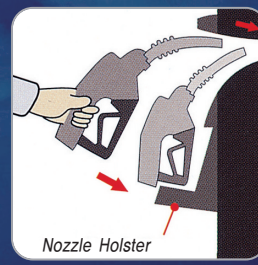

세계 특허 울트라 노즐

울트라 노즐은 정전기 제거기능과 거품발생 억제기능, 소량급유시에도 Auto Stop기능을 보유하고 있습니다.

▶ Self 전용 Nozzle

유류역류방지 Cover부착 Nozzle

유류 역류를 막아 깨끗한 노즐 유지 및 안전 사고를 예방하며, 부드러운 노즐 거치대가 주유 조작 부담을 덜어드립니다.

▶ 노즐의 내구성과 자동STOP 기능강화

노즐의 내구성 향상과 자동 Stop 기능강화

노즐 앞부분에 경질금속 Tip을 심어 마모되기 쉬운 선단부의 내구성을 향상시키고, 자동 STOP 기능을 강화한 세계 특허 노즐을 채택하였습니다

Bright Multi Self

일반사양 (SPECIFICATION)

● 펌프 & 모터 (PUMP & MOTOR)		
형식	내치식 (INTERNAL GEAR PUMP)	
토출속도	저속 : 40ℓ/min, 고속 : 70ℓ/min	
흡입구경	Ø40 (1½B)	
모터	방폭형 (고속 : 750W)	
● 유량계 (FLOW METER)		
형식	4 Piston Stop 용적식	
계량오차	±1/200 (±0.5%) 법적공차 이내	
● 적산계 (TOTALIZER)		
기계식 적산계	7자리(급유량)	
전자식 적산계	8자리(급유량, 금액)	
● 노즐 & 호스 (NOZZLE & HOSE)		
노즐	Self 전용 Ultra Nozzle	
호스	3/4B or 1B	