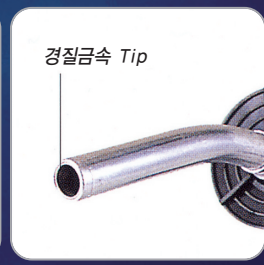

세계 특허 울트라 노즐

울트라 노즐은 정전기 제거기능과 거품발생 억제기능, 소량급유시에도 Auto Stop기능을 보유하고 있습니다.

▶ Self 전용 Nozzle

유류역류방지 Cover부착 Nozzle

유류 역류를 막아 깨끗한 노즐 유지 및 안전 사고를 예방하며, 부드러운 노즐 거치대가 주유 조작 부담을 덜어드립니다.

▶ 노즐의 내구성과 자동STOP 기능강화

노즐의 내구성 향상과 자동 Stop 기능강화

노즐 앞부분에 경질금속 Tip을 심어 마모되기 쉬운 선단부의 내구성을 향상시키고, 자동 STOP 기능을 강화한 세계 특허 노즐을 채택하였습니다

Bright Multi Self

일반사양 (SPECIFICATION)

● 펌프 & 모터 (PUMP & MOTOR)		
형식	내치식 (INTERNAL GEAR PUMP)	
토출속도	저속 : 40ℓ/min, 고속 : 70ℓ/min	
흡입구경	Ø40 (1½B)	
모터	방폭형 (고속 : 750W)	
● 유량계 (FLOW METER)		
형식	4 Piston Stop 용적식	
계량오차	±1/200 (±0.5%) 법적공차 이내	
● 적산계 (TOTALIZER)		
기계식 적산계	7자리(급유량)	
전자식 적산계	8자리(급유량, 금액)	
● 노즐 & 호스 (NOZZLE & HOSE)		
노즐	Self 전용 Ultra Nozzle	
호스	3/4B or 1B	