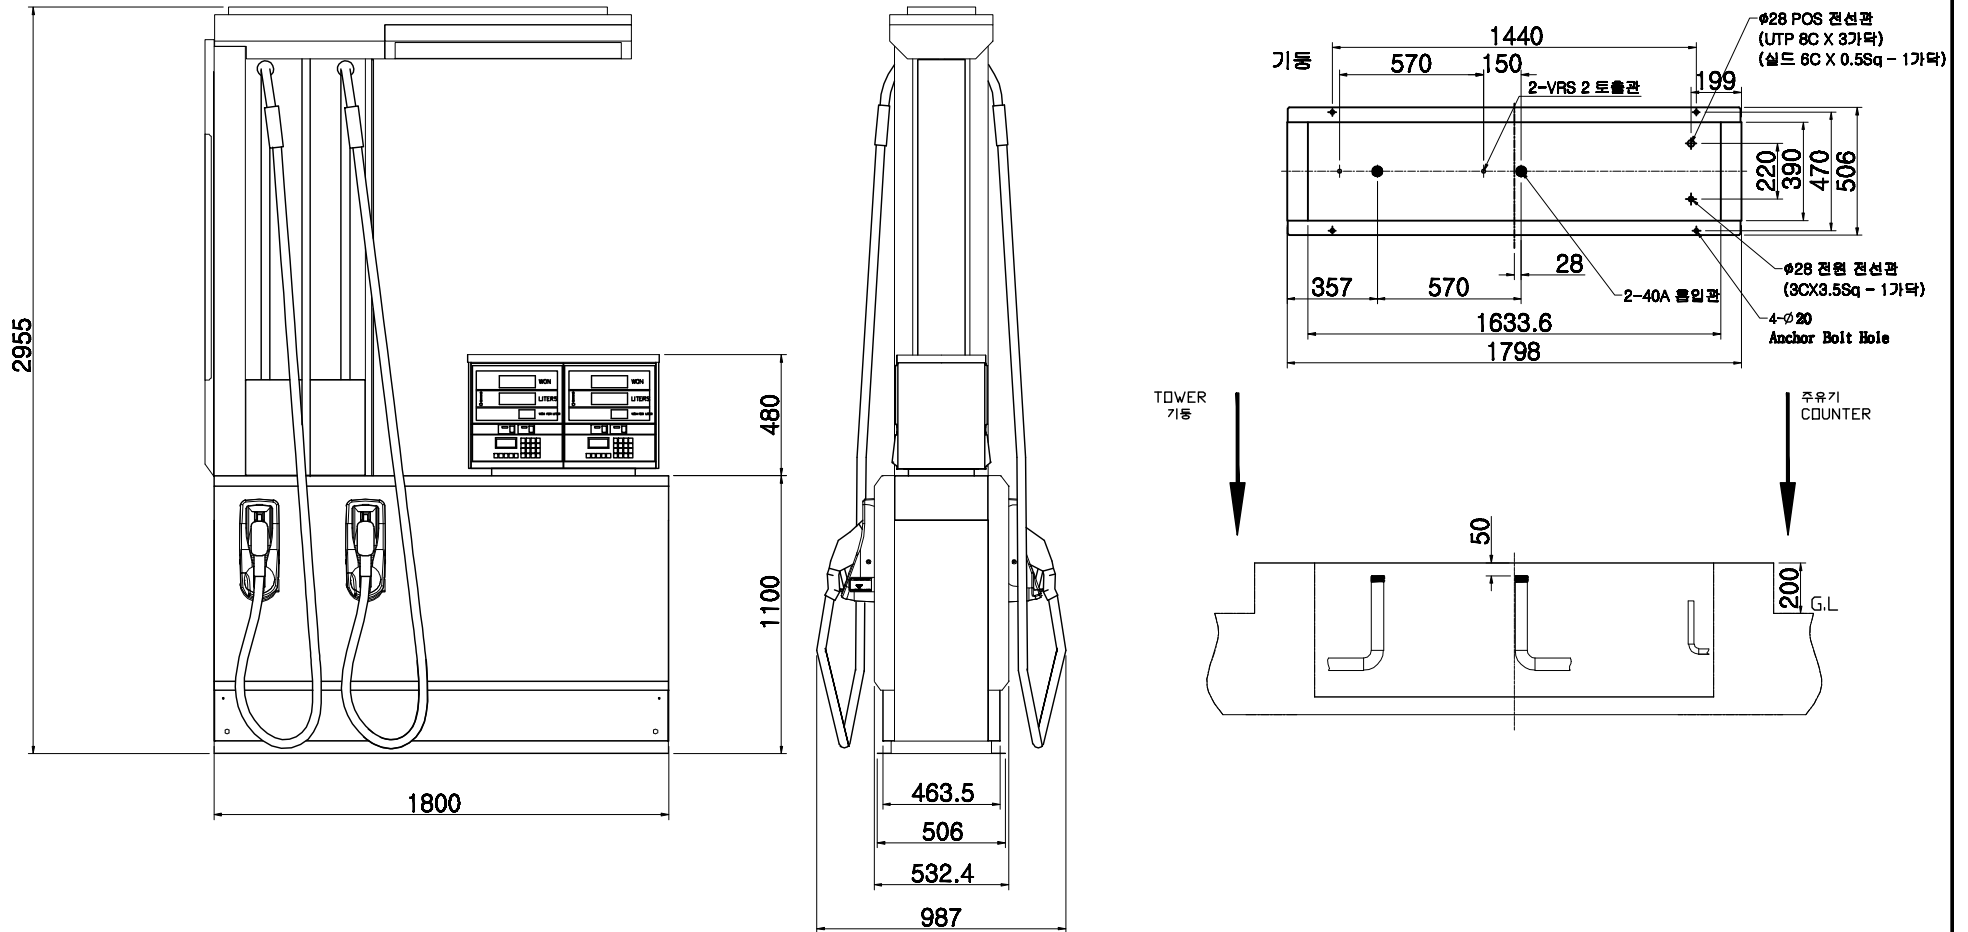

BRIGHT MULTI Wide 2444 (4복식) 펌프형 외형 치수

(일반 사양)

1. 사용 전압 : 220v , 60Hz
2. 소비 전력 (당식) : 1900w

(설치 사양)

1. "mm" 의 치수는 정확히 시공할것.
2. 펌프와 주유기 까지의 배관을 최단거리로 하며 , 열보 사용을 자제 할것.
3. 본 사양은 본사의 제품 시공 기준으로 시공시 필히 준수 할것.