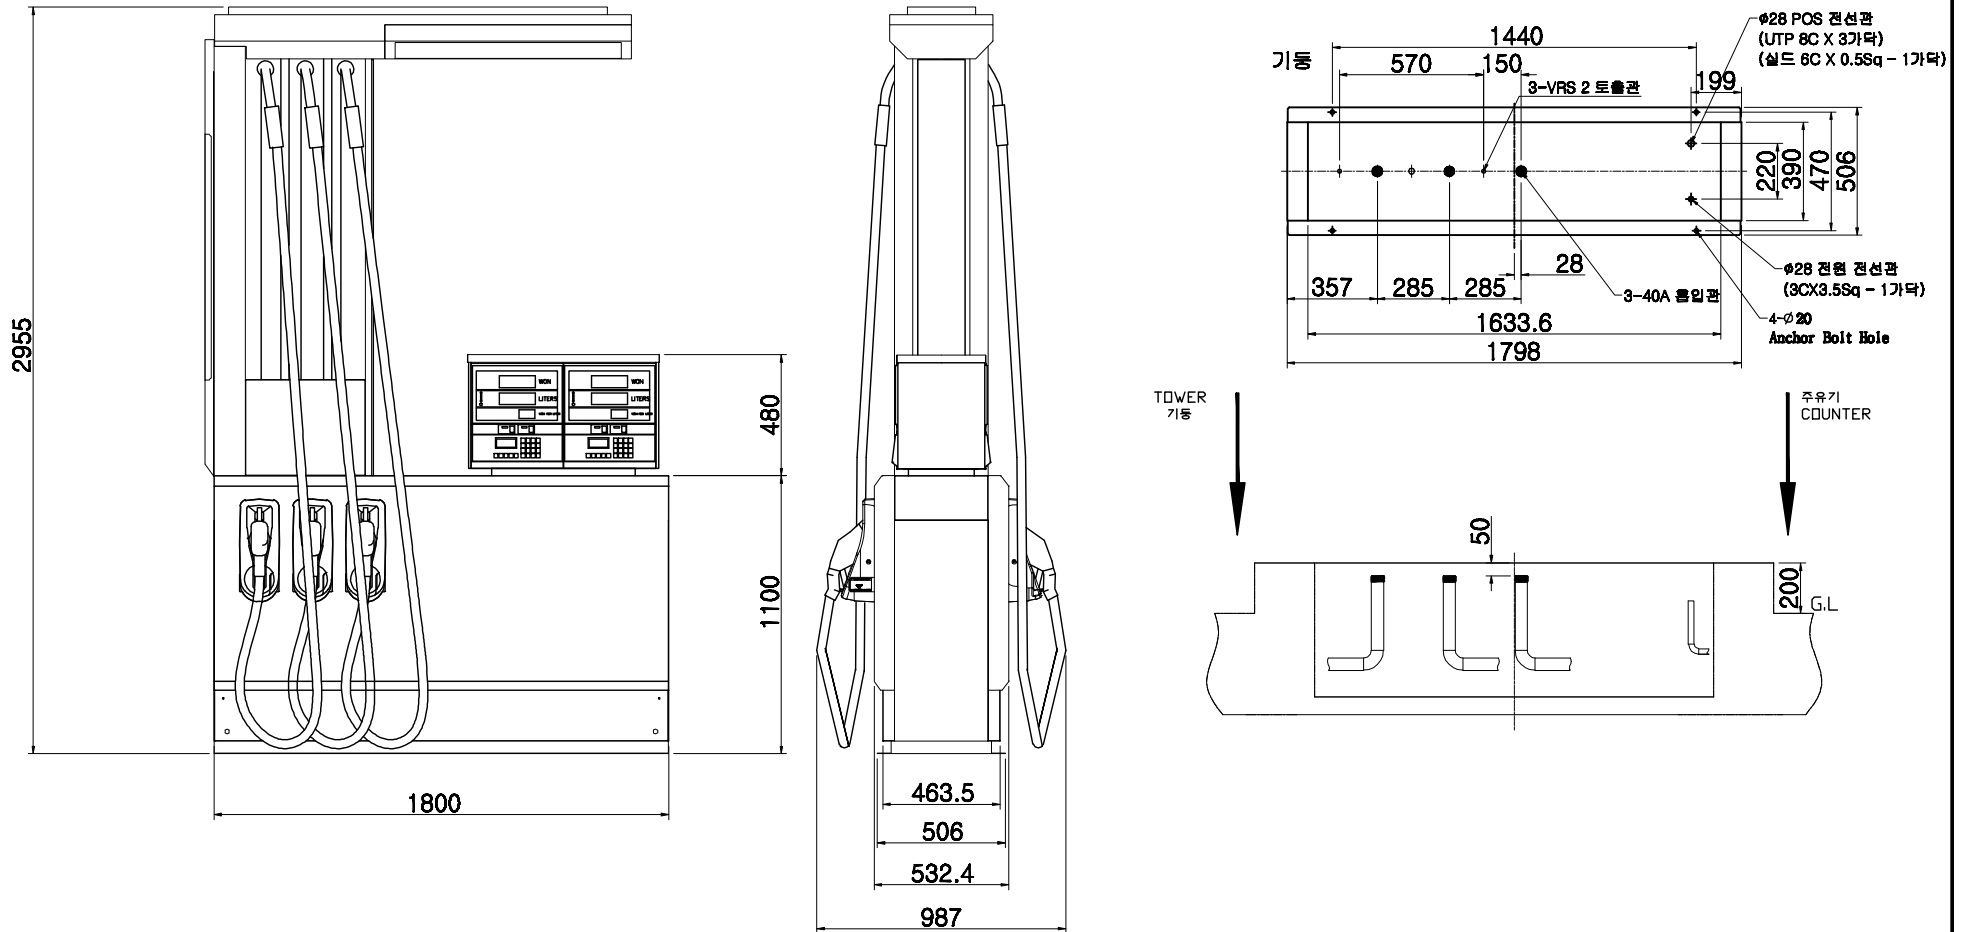

BRIGHT MULTI Wide 364 (6복식) 팬프형 외형 치수

(일반 사양)

1. 사용 전압 : 220v , 60Hz
2. 소비 전력 (단식) : 1900w

(설치 사양)

1. "φ" 의 치수는 정확히 시공할것.
2. 링크와 주유기 까지의 배관을 최단거리로 하며 , 열보 사용을 자제 할것.
3. 본 사양은 본사의 제품 시공 기준으로 시공시 필히 준수 할것.