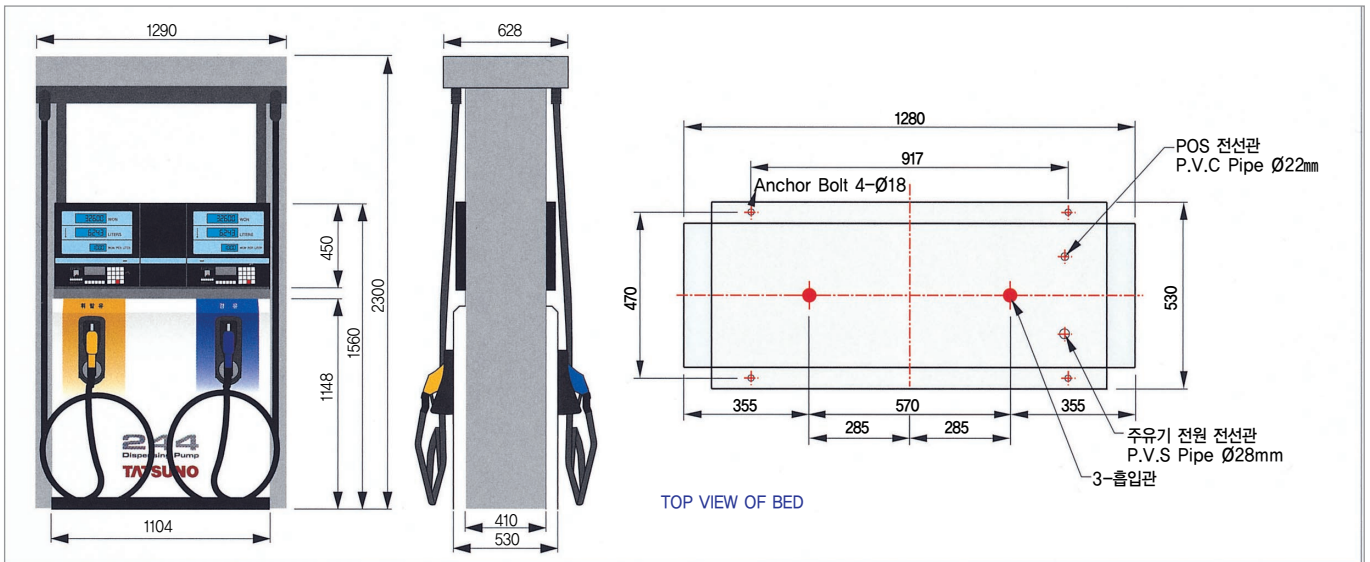

Neo-Multi 244

www.tatsuno.co.kr
consistently offer cutting-edge technology take full responsibility for our products
change challenge content

일반사양 (SPECIFICATION)

● 펌프 & 모터 (PUMP & MOTOR)		
형 식	내치식 (Internal gear pump)	
토 출 속 도	저속 : 50ℓ/min, 고속 : 80ℓ/min	
흡 입 구 경	Ø40 (1½B)	
모 터	방폭형 (고속 : 750W)	
● 유량계 (FLOW METER)		
형 식	4 Piston Stop 용적식	
계 량 오 차	±1/200 (±0.5%) 법정공차 이내	
● 적산계 (TOTALIZER)		
전자기식 적산계	Electro-Magnetic Type	
전 자 식 적 산 계	Counter 내장Type	
● 노즐 & 호스 (NOZZLE & HOSE)		
노즐	Auto Nozzle	
호스	3/4B or 1B	

● 카운터 (COUNTER)		
형 식	Back Light LCD 방식	
금 액 표 시	6자리 (Digit)	
급 유 량 표 시	6자리 (1/1,000 Liter)	
단 가 표 시	4자리 (Digit)	
단 가 설 정	Remote Control 설정	
자 기 진 단 기 능	내장식	
배 터 리	자동 충전 메모리 Type	
● 리셋장치 & 프리셋트 (RESET & PRESET)		
리 셋 장 치	One Touch 방식	
프 리 셋 트	10 Key Type (금액, 급유량)	
● 정수기능 & 사용전압 (JUST STOP & VOLTAGE)		
정 수 기 능	Just Stop (정액, 정량)	
사 용 전 압	단상 220V ± 10%이내	

제 원 (DRAWING OF DISPENSER)

※ 본 사양은 품질개선을 위해 사전 예고없이 변경될 수 있습니다. ▲ 본 제품의 취급시 첨부된 취급설명서를 참고하십시오.

주유기·충전기 전문메이커
韓國디스노株式会社
http://www.tatsuno.co.kr

- 본 사: 경기도 부천시 원미구 원미동 9-2 TEL(02)775-1050(대) FAX(02)775-1056
- 공 장: 경기도 부천시 원미구 원미동 9-2 TEL(032)663-3320(대) FAX(032)663-0170
- 부산영업소: 부산광역시 수영구 망미2동 255-24 TEL(051)531-3343(대) FAX(051)752-1943
- 대구영업소: 대구광역시 동구 신기동 185-6 TEL(053)961-2417(대) FAX(053)962-2443
- 광주영업소: 광주광역시 북구 운암동 392-17 TEL(062)526-8711(대) FAX(062)526-8710
- 대전영업소: 대전광역시 동구 자양동 66-12 TEL(042)632-2701(대) FAX(042)632-6616
- 수원영업소: 경기도 수원시 장안구 송죽동 496-24 TEL(031)237-3232(대) FAX(031)237-3233
- 원주영업소: 강원도 원주시 명륜동 376 TEL(033)762-4015(대) FAX(033)762-4017
- 청주영업소: 충청북도 청주시 흥덕구 병명동 1088 TEL(043)264-2701(대) FAX(043)264-2782
- 전주영업소: 전라북도 전주시 완산구 효자동1가 87-2 TEL(063)228-0013(대) FAX(063)228-0014