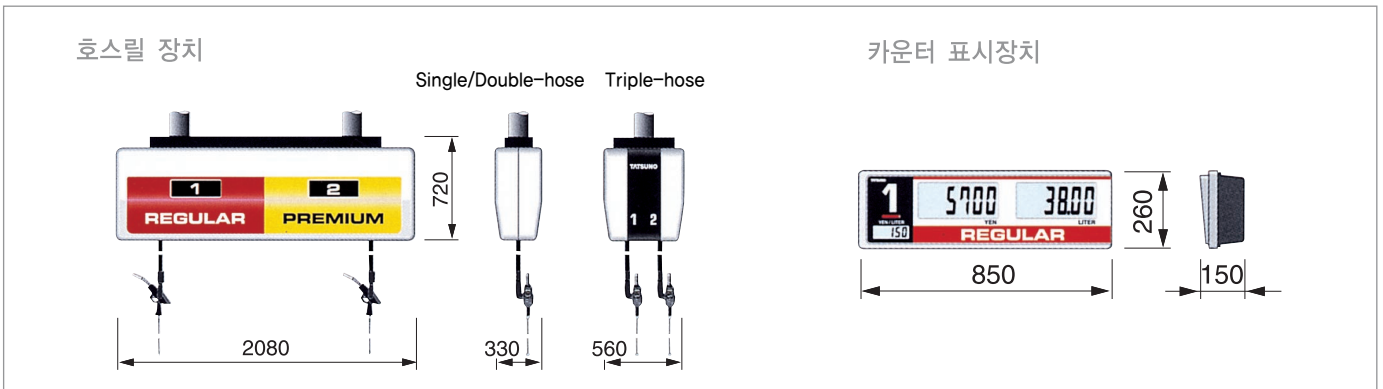

제 원 (DRAWING OF DISPENSER)

※ 본 사양은 품질개선을 위해 사전 예고없이 변경될 수 있습니다. ▲ 본 제품의 취급시 첨부된 취급설명서를 참고하십시오.

■ 본사: 경기도 부천시 원미구 원미동 9-2 TEL(02)775-1050(대) FAX(02)775-1056	■ 대전영업소: 경대전광역시 동구 자양동 66-12 TEL(042)632-2701(대) FAX(042)632-6616
■ 공장: 경기도 부천시 원미구 원미동 9-2 TEL(032)663-3320(대) FAX(032)663-0170	■ 수원영업소: 경기도 수원시 정안구 송죽동 496-24 TEL(031)237-3232(대) FAX(031)237-3233
■ 부산영업소: 부산광역시 수영구 망미2동 255-24 TEL(051)531-3343(대) FAX(051)752-1943	■ 원주영업소: 강원도 원주시 명륜동 376 TEL(033)762-4015(대) FAX(033)762-4017
■ 대구영업소: 대구광역시 동구 신기동 185-6 TEL(053)961-2417(대) FAX(053)962-2443	■ 청주영업소: 충청북도 청주시 흥덕구 병명동 1088 TEL(043)264-2701(대) FAX(043)264-2782
■ 광주영업소: 광주광역시 북구 운암동 392-17 TEL(062)526-8711(대) FAX(062)526-8710	■ 전주영업소: 전라북도 전주시 완산구 효자동1가 87-2 TEL(063)228-0013(대) FAX(063)228-0014