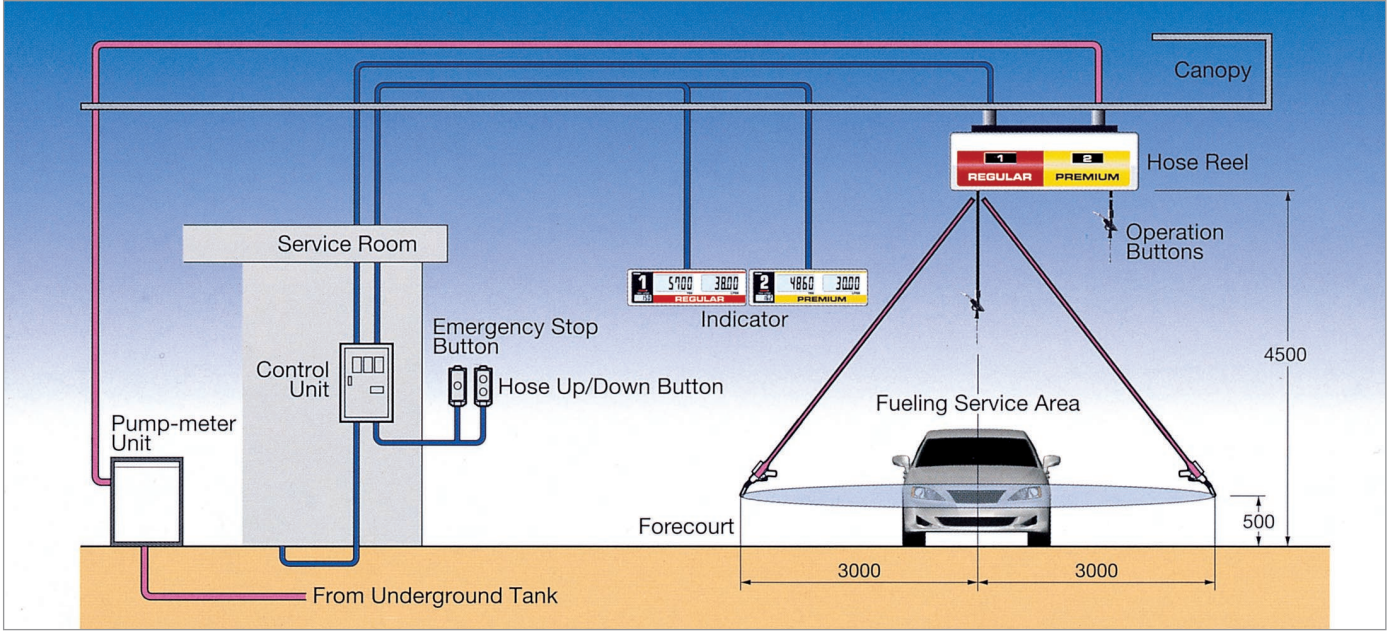

계통도 (SYSTEM DIAGRAM)

Unit:mm

일반사양 (SPECIFICATION)

● 표시장치	
표시 방법	LCD Display and LED backlight
Digits	리터 6자리, 금액 6자리, 단가 4자리
전원	단상 220V
중량	약 20kg
● 호스처리장치	
모터	안전증방폭형 3상 220V 150W
노즐	Self Turn 노즐
핸드 카운터	조작 : 정량, 정액, 정수급유, 리세트버튼 표시 : 6자리수
안전장력	전단 하중 200kg 이하
중량	단식 약 130kg, 복식 약 180kg

● 펌프장치	
토출 속도	표준 30 · 고속 50 l / min
펌프	내치식 기어펌프
유량계	4Piston Stop 용적식
계량오차	±1/200 (±0.5%) 법정공차 이내
적산계	7자리수
모터	안전증방폭형 삼상 220V, 750W
중량	1단형 : 약 60kg, 2단형 : 약 96kg
● 동력장치	
차단용량	1연당 차단 용량 220V-15A, 220V-10A
● 긴급 & 조작버튼	
긴급버튼	비상용
조작버튼	호스 Up / Down용

■ Backlight LCD Counter로 주야 선명한 가시거리 확보 및 반영구적인 수명

주유상태를 알려주는 LED Lamp 부착

주유가 시작되면 LED Lamp에 불이 들어오고 예약된 주유가 끝나면 깜박임.

■ Slim, lightweight hose reel

● Single-hose

● Double-hose

● Triple-hose

Nozzle with Handy counter

- 간단하고 편리한 조작 스위치 부착
- 플라스틱 커버 사용으로 노즐의 내구성 및 긴 수명 유지

예약 기능

정량, 정액 설정 예약기능으로 정확한 급유 가능

30L 정량 설정

3,000원 정액 설정