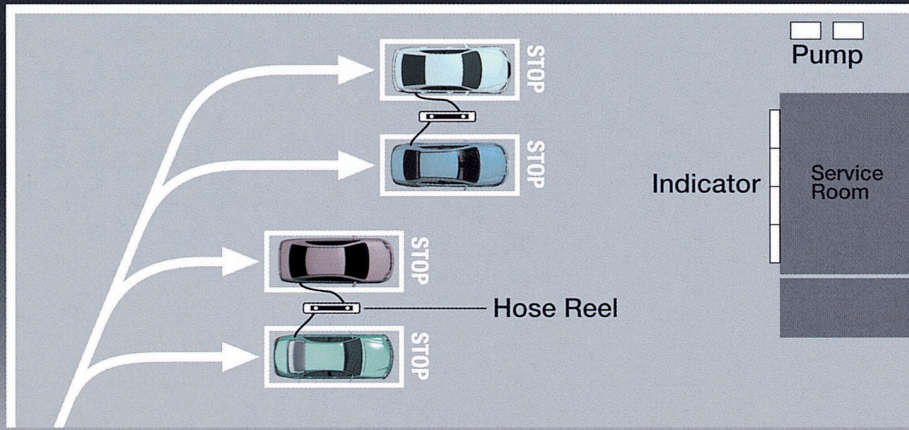

■ Backlight LCD Counter로 주야 선명한 가시거리 확보 및 반영구적인 수명

주유상태를 알려주는 LED Lamp 부착

주유가 시작되면 LED Lamp에 불이 들어오고 예약된 주유가 끝나면 깜박임.

■ Slim, lightweight hose reel

● Single-hose

● Double-hose

● Triple-hose

Nozzle with Handy counter

- 간단하고 편리한 조작 스위치 부착
- 플라스틱 커버 사용으로 노즐의 내구성 및 긴 수명 유지

예약 기능

정량, 정액 설정 예약기능으로 정확한 급유 가능

30L 정량 설정

3,000원 정액 설정