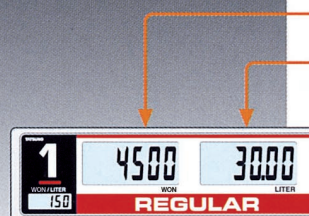

■ Backlight LCD Counter로 주야 선명한 가시거리 확보 및 반영구적인 수명

주유상태를 알려주는 LED Lamp 부착

주유가 시작되면 LED Lamp에 불이 들어오고 예약된 주유가 끝나면 깜박임.

■ Slim, lightweight hose reel

● Single-hose

● Double-hose

● Triple-hose

Nozzle with Handy counter

- 간단하고 편리한 조작 스위치 부착
- 플라스틱 커버 사용으로 노즐의 내구성 및 긴 수명 유지

예약 기능

정량, 정액 설정 예약기능으로 정확한 급유 가능

30L 정량 설정

3,000원 정액 설정