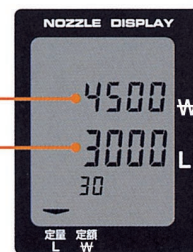

■ Backlight LCD Counter로 주야 선명한 가시거리 확보 및 반영구적인 수명

주유상태를 알려주는 LED Lamp 부착

주유가 시작되면 LED Lamp에 불이 들어오고 예약된 주유가 끝나면 깜박임.

■ Slim, lightweight hose reel

● Single-hose

● Double-hose

● Triple-hose

Nozzle with Handy counter

- 간단하고 편리한 조작 스위치 부착
- 플라스틱 커버 사용으로 노즐의 내구성 및 긴 수명 유지

예약 기능

정량, 정액 설정 예약기능으로 정확한 급유 가능

30L 정량 설정

3,000원 정액 설정