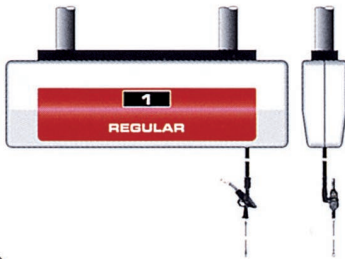

■ Backlight LCD Counter로 주야 선명한 가시거리 확보 및 반영구적인 수명

주유상태를 알려주는 LED Lamp 부착

주유가 시작되면 LED Lamp에 불이 들어오고 예약된 주유가 끝나면 깜박임.

■ Slim, lightweight hose reel

● Single-hose

● Double-hose

● Triple-hose

Nozzle with Handy counter

- 간단하고 편리한 조작 스위치 부착
- 플라스틱 커버 사용으로 노즐의 내구성 및 긴 수명 유지

예약 기능

정량, 정액 설정 예약기능으로 정확한 급유 가능

30L 정량 설정

3,000원 정액 설정