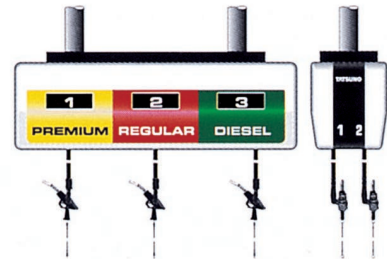

■ Backlight LCD Counter로 주야 선명한 가시거리 확보 및 반영구적인 수명

주유상태를 알려주는 LED Lamp 부착

주유가 시작되면 LED Lamp에 불이 들어오고 예약된 주유가 끝나면 깜박임.

■ Slim, lightweight hose reel

● Single-hose

● Double-hose

● Triple-hose

Nozzle with Handy counter

- 간단하고 편리한 조작 스위치 부착
- 플라스틱 커버 사용으로 노즐의 내구성 및 긴 수명 유지

예약 기능

정량, 정액 설정 예약기능으로 정확한 급유 가능

30L 정량 설정

3,000원 정액 설정